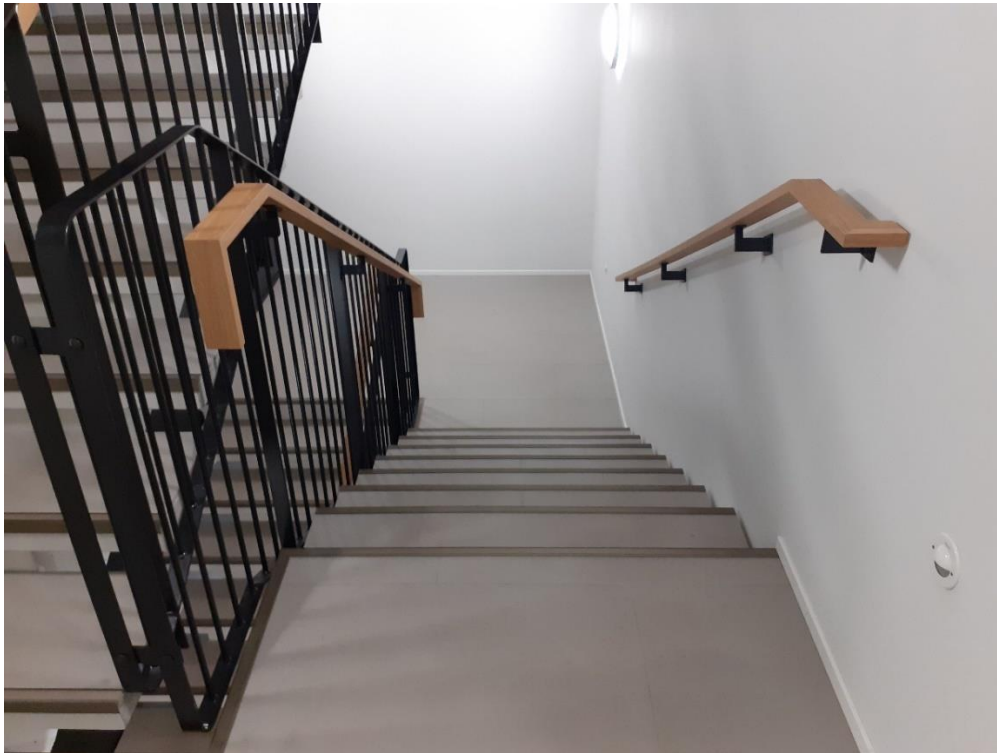

KUVA 5: Portaat

Portaiden alapäässä oikealla olevasta ovesta kuljetaan kellarikerrokseen. Kulikutagin lukija sijaitsee seinässä oven oikealla puolella. Oviaukon leveys n. 89 cm. Kynnys n. 2 cm. Ovi on raskas.