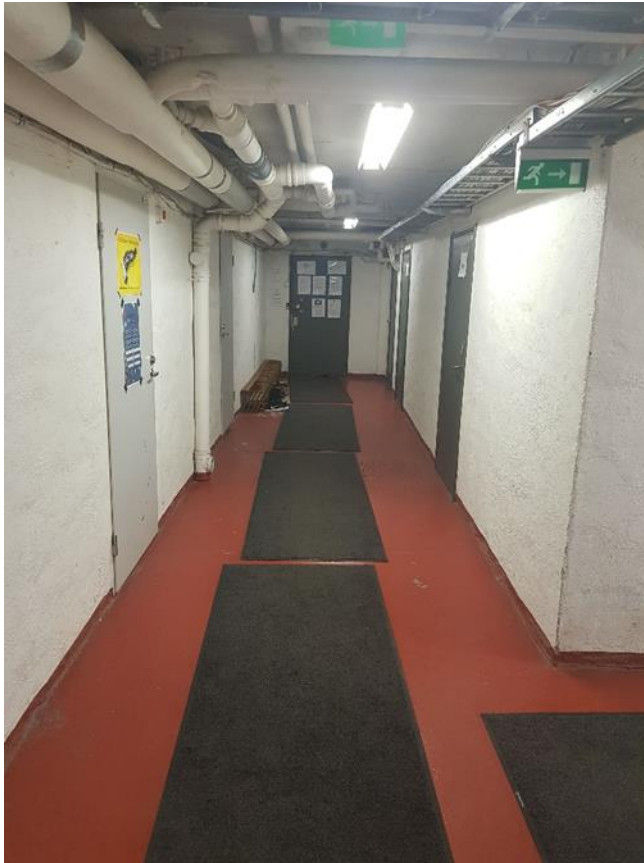

KUVA 3: Kuntosalin sisäänkäynti käytävän päässä

Naisten ja miesten pukuhuoneet: Pukuhuoneet sijaitsevat kuntosalitilassa, sisään tultaessa vasemmalla. Ensimmäisenä miesten pukuhuone, toisena naisten pukuhuone. Oviaukkojen leveydet n. 81 cm. Kynnysten korkeudet n. 2 cm. Pukuhuoneissa on WC ja suihku. Kuntosalilla ei ole esteetöntä tai sukupuolineutraalia pukuhuonetta tai WC:tä.